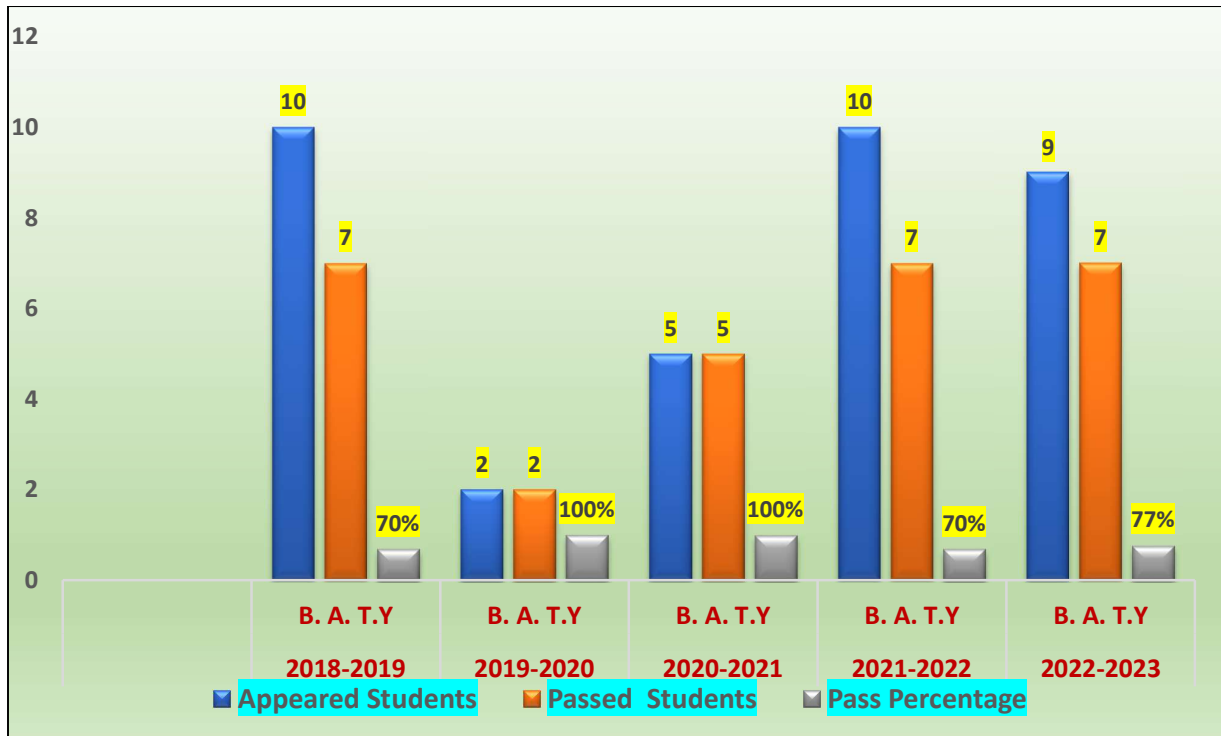

### Result of the Department

Academic year	Class	Appeared Students	Passed Students	Pass Percentage
2018-2019	B. A. T.Y	10	07	70 %
2019-2020	B. A. T.Y	02	02	100 %
2020-2021	B. A. T.Y	05	05	100 %
2021-2022	B. A. T.Y	10	07	70 %
2022-2023	B. A. T.Y	09	07	77 %